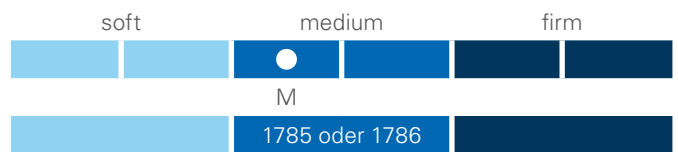

KOMFORT-GENUSS

- Schwebendes Liegegefühl dank druckentlastendem, viskoelastischem Feelingpur
- Kontakt- und Komfortschicht aus weichem Feelingpur Embrace gegen Druckschmerzen

ERGONOMIE-KOMPETENZ

- Dreilagiger Kernaufbau für eine korrekte Lage der Wirbelsäule
- Stabilisierende Stützschicht gibt Gesäss und Rücken genügend Halt
- Sanftes Einsinken dank mittlerer Entlastungsschicht
- Weiche Komfortschicht für ein Schwebefühl

KERN UND KOMFORT

Stützschicht aus stabilisierendem Porotex. Entlastungsschicht aus viskoelastischem Feelingpur mit Memory-Effekt. Weiche Komfortschicht aus anschmiegsamem, druckentlastendem Feelingpur Embrace. Airvent-Perforation (über 1500 vertikale Entlüftungsstifte pro m²). Kernhöhe 19 cm, Matratzenhöhe ca. 19 cm (bei Modell 1786), ca. 21 cm (bei Modell 1785).